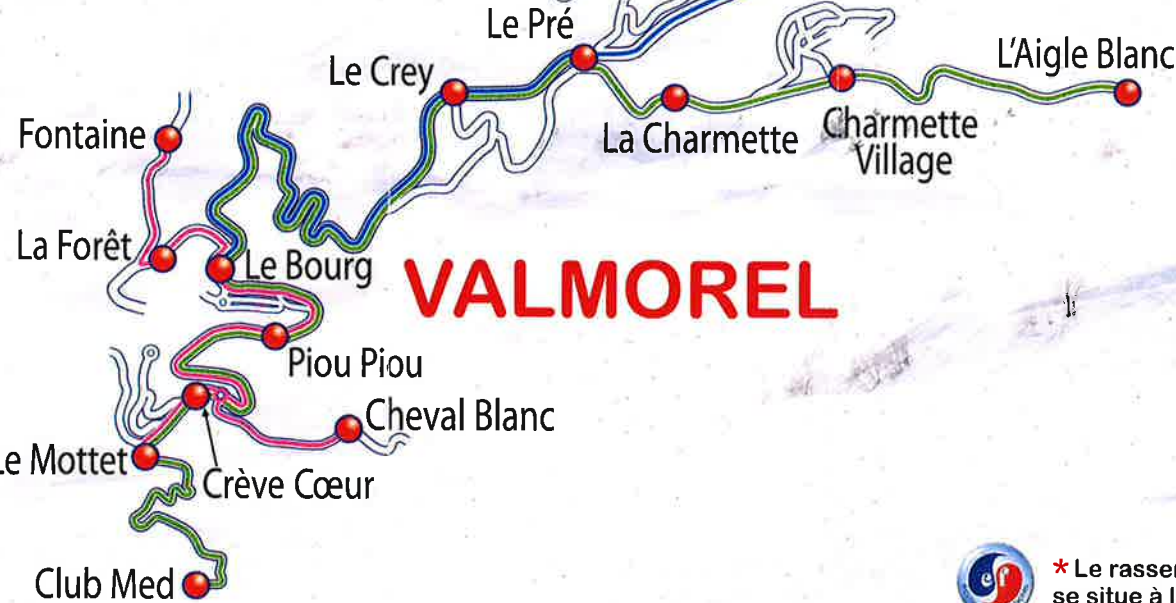

LIGNES VALMOBUS

VALMOREL
Gestion

LIGNE 1

L'Aigle Blanc -
Club Med

LIGNE 2

Le Fey Dessous -
Le Bourg

LIGNE 3

Fontaine -
Le Mottet

Le Fey dessous

La Grange

Le Cornet

La Croix de Fer

Les Avanchers

Doucy

La Vernaz

Le Pré

Le Croy

L'Aigle Blanc

La Charmette

Charmette
Village

Fontaine

La Forêt

Le Bourg

Piou Piou

Cheval Blanc

* Le Mottet

Crève Cœur

Club Med

VALMOREL

* Le rassemblement des cours ESF se situe à l'arrêt « Le Mottet ».

Les horaires peuvent varier selon le trafic ou en cas de mauvais temps.

Times may vary depending on traffic or in bad weather.